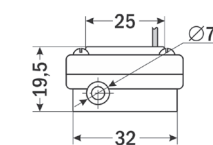

Стрелка на корпусе датчика указывает направление потока.

## ТЕХНИЧЕСКИЕ ХАРАКТЕРИСТИКИ

Параметр	ДРУ-ПП		
	50-08	51-07	52-06
Рабочая среда	Вода и другие неагрессивные жидкости		
Мах давление раб. среды, МПа	1,75		
Питание, В	=5...24		
Температура раб. среды, °С	-10...+95		
Расход, л/мин	0,2...6		0,2...3,5
Импульсный выход, имп./л	2280	540...1670	6600
Формула расчета частоты импульсов*	$F = 38Q \pm 5\%$	$F = (29Q - 4) \pm 10\%$	$F = 110Q \pm 5\%$
Степень защиты	IP55		
Длина провода, мм	160	230	600
Материал	Полипропилен		Нейлон
Монтажное положение	Универсальное		
Присоединение	Штуцер Ø 8 мм	Штуцер Ø 7 мм	Штуцер Ø 6,4 мм
Размеры (В×Ш×Г), мм	30×73×36	20×52×36	30×58×30
Вес, г	32	29	22