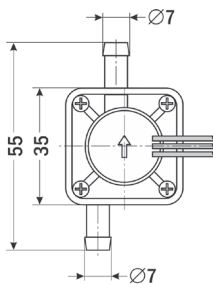

ДАТЧИКИ-РЕЛЕ ПОТОКА С ИМПУЛЬСНЫМ ВЫХОДОМ ДРУ-ПП-50-08, -51-07, -52-06

Руководство по эксплуатации в. 2016-02-12 DVВ

Датчики-реле потока с импульсным выходом серии ДРУ-ПП предназначены для учета суммарного или текущего расхода воды. Принцип работы датчиков основан на вращении внутри прибора крыльчатки с частотой, прямо пропорциональной интенсивности потока. Датчики-реле генерируют импульсные сигналы, частота которых пропорциональна частоте вращения крыльчатки. ДРУ-ПП рекомендуется применять в комплекте с тахометрами или счетчиками импульсов ARCOM-ТС, ВЕХА-С, ВЕХА-Т.

Стрелка на корпусе датчика указывает направление потока.

ГАБАРИТНЫЕ ЧЕРТЕЖИ