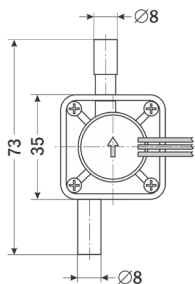

ГАБАРИТНЫЕ ЧЕРТЕЖИ