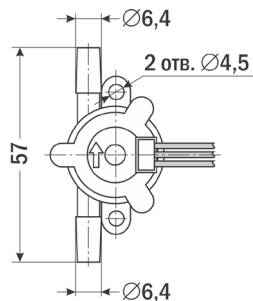

ДАТЧИКИ-РЕЛЕ ПОТОКА С ИМПУЛЬСНЫМ ВЫХОДОМ ДРУ-ПП-50-08, -51-07, -52-06

Руководство по эксплуатации в. 2016-02-12 DVВ

Датчики-реле потока с импульсным выходом серии ДРУ-ПП предназначены для учета суммарного или текущего расхода воды. Принцип работы датчиков основан на вращении внутри прибора крыльчатки с частотой, прямо пропорциональной интенсивности потока. Датчики-реле генерируют импульсные сигналы, частота которых пропорциональна частоте вращения крыльчатки. ДРУ-ПП рекомендуется применять в комплекте с тахометрами или счетчиками импульсов ARCOM-ТС, ВЕХА-С, ВЕХА-Т.

Стрелка на корпусе датчика указывает направление потока.

ГАБАРИТНЫЕ ЧЕРТЕЖИ