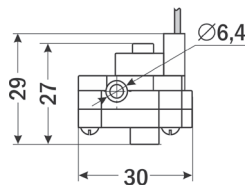

Стрелка на корпусе датчика указывает направление потока.

## ТЕХНИЧЕСКИЕ ХАРАКТЕРИСТИКИ

Параметр	ДРУ-ПП		
	50-08	51-07	52-06
Рабочая среда	Вода и другие неагрессивные жидкости		
Мах давление раб. среды, МПа	1,75		
Питание, В	=5...24		
Температура раб. среды, °С	-10...+95		
Расход, л/мин	0,2...6		0,2...3,5
Импульсный выход, имп./л	2280	540...1670	6600
Формула расчета частоты импульсов*	$F = 38Q \pm 5\%$	$F = (29Q - 4) \pm 10\%$	$F = 110Q \pm 5\%$
Степень защиты	IP55		
Длина провода, мм	160	230	600
Материал	Полипропилен		Нейлон
Монтажное положение	Универсальное		
Присоединение	Штуцер Ø 8 мм	Штуцер Ø 7 мм	Штуцер Ø 6,4 мм
Размеры (В×Ш×Г), мм	30×73×36	20×52×36	30×58×30
Вес, г	32	29	22