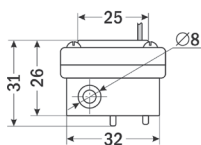

Стрелка на корпусе датчика указывает направление потока.

## ТЕХНИЧЕСКИЕ ХАРАКТЕРИСТИКИ

Параметр	ДРУ-ПП		
	50-08	51-07	52-06
Рабочая среда	Вода и другие неагрессивные жидкости		
Мах давление раб. среды, МПа	1,75		
Питание, В	=5...24		
Температура раб. среды, °С	-10...+95		
Расход, л/мин	0,2...6		0,2...3,5
Импульсный выход, имп./л	2280	540...1670	6600
Формула расчета частоты импульсов*	$F = 38Q \pm 5\%$	$F = (29Q - 4) \pm 10\%$	$F = 110Q \pm 5\%$
Степень защиты	IP55		
Длина провода, мм	160	230	600
Материал	Полипропилен		Нейлон
Монтажное положение	Универсальное		
Присоединение	Штуцер Ø 8 мм	Штуцер Ø 7 мм	Штуцер Ø 6,4 мм
Размеры (В×Ш×Г), мм	30×73×36	20×52×36	30×58×30
Вес, г	32	29	22