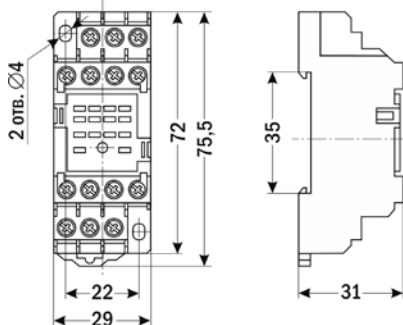

ЭЛЕМЕНТЫ ПРИБОРА

1. Индикатор состояния выходных реле **UP**.
2. Индикатор питания **PW**.
3. Поворотный селектор со стрелкой.
4. Циферблат.

Рис. 1

ПОРЯДОК РАБОТЫ

С помощью поворотной механической шкалы установите необходимое время выдержки. После подачи питания на контакты 13-14 загорается индикатор питания **PW** и начинается отсчет времени. По истечении времени выдержки загорается индикатор **UP** и срабатывают реле. Сброс реле осуществляется снятием питания.

ГАБАРИТНЫЕ РАЗМЕРЫ

Клеммная колодка

СХЕМА ПОДКЛЮЧЕНИЯ

КОМПЛЕКТАЦИЯ

Наименование	Количество
1. Прибор	1 шт.
2. Колодка РУФ14А-Е	1 шт.
3. Руководство по эксплуатации	1 шт.

ГАРАНТИЙНЫЕ ОБЯЗАТЕЛЬСТВА

Гарантийный срок составляет 12 месяцев от даты продажи. Поставщик не несет никакой ответственности за ущерб, связанный с повреждением изделия при транспортировке, в результате некорректного использования, а также в связи с модификацией или самостоятельным ремонтом изделия пользователем.