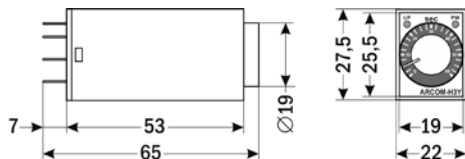

ЭЛЕМЕНТЫ ПРИБОРА

1. Индикатор состояния выходных реле **UP**.
2. Индикатор питания **PW**.
3. Поворотный селектор со стрелкой.
4. Циферблат.

Рис. 1

ПОРЯДОК РАБОТЫ

С помощью поворотной механической шкалы установите необходимое время выдержки. После подачи питания на контакты 13-14 загорается индикатор питания **PW** и начинается отсчет времени. По истечении времени выдержки загорается индикатор **UP** и срабатывают реле. Сброс реле осуществляется снятием питания.

ГАБАРИТНЫЕ РАЗМЕРЫ

Клеммная колодка

СХЕМА ПОДКЛЮЧЕНИЯ

КОМПЛЕКТАЦИЯ

Наименование	Количество
1. Прибор	1 шт.
2. Колодка РУФ14А-Е	1 шт.
3. Руководство по эксплуатации	1 шт.

ГАРАНТИЙНЫЕ ОБЯЗАТЕЛЬСТВА

Гарантийный срок составляет 12 месяцев от даты продажи. Поставщик не несет никакой ответственности за ущерб, связанный с повреждением изделия при транспортировке, в результате некорректного использования, а также в связи с модификацией или самостоятельным ремонтом изделия пользователем.