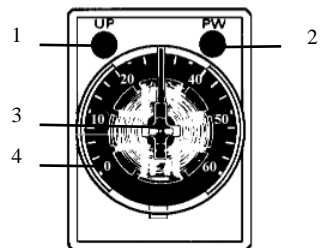

ТЕХНИЧЕСКИЕ ХАРАКТЕРИСТИКИ

Параметр	Значение
Диапазон выдержки времени, с	1...60
Погрешность	±1 е. м. р.
Режим работы	Однократный
Питание	~220 В, 50 Гц
Коммутационная способность реле	~5 А, 250 В
Количество выходных реле	4
Крепление	Настенное, на DIN-рейку
Температура эксплуатации	-10...+50°C
Температура хранения	-25...+65°C
Габаритные размеры, мм	
– прибора	27,5×21,5×64,5
– колодки	75,5×29×31
Вес, г	
– прибора	40
– колодки	52

ЭЛЕМЕНТЫ ПРИБОРА

1. Индикатор состояния выходных реле **UP**.
2. Индикатор питания **PW**.
3. Поворотный селектор со стрелкой.
4. Циферблат.

Рис. 1

ПОРЯДОК РАБОТЫ

С помощью поворотной механической шкалы установите необходимое время выдержки. После подачи питания на контакты 13-14 загорается индикатор питания **PW** и начинается отсчет времени. По истечении времени выдержки загорается индикатор **UP** и срабатывают реле. Сброс реле осуществляется снятием питания.

ГАБАРИТНЫЕ РАЗМЕРЫ

Клеммная колодка

СХЕМА ПОДКЛЮЧЕНИЯ

КОМПЛЕКТАЦИЯ

Наименование	Количество
1. Прибор	1 шт.
2. Колодка РУФ14А-Е	1 шт.
3. Руководство по эксплуатации	1 шт.

ГАРАНТИЙНЫЕ ОБЯЗАТЕЛЬСТВА

Гарантийный срок составляет 12 месяцев от даты продажи. Поставщик не несет никакой ответственности за ущерб, связанный с повреждением изделия при транспортировке, в результате некорректного использования, а также в связи с модификацией или самостоятельным ремонтом изделия пользователем.