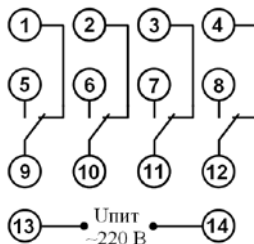

ЭЛЕМЕНТЫ ПРИБОРА

1. Индикатор состояния выходных реле **UP**.
2. Индикатор питания **PW**.
3. Поворотный селектор со стрелкой.
4. Циферблат.

Рис. 1

ПОРЯДОК РАБОТЫ

С помощью поворотной механической шкалы установите необходимое время выдержки. После подачи питания на контакты 13-14 загорается индикатор питания **PW** и начинается отсчет времени. По истечении времени выдержки загорается индикатор **UP** и срабатывают реле. Сброс реле осуществляется снятием питания.

ГАБАРИТНЫЕ РАЗМЕРЫ

Клеммная колодка

СХЕМА ПОДКЛЮЧЕНИЯ

КОМПЛЕКТАЦИЯ

Наименование	Количество
1. Прибор	1 шт.
2. Колодка РУФ14А-Е	1 шт.
3. Руководство по эксплуатации	1 шт.

ГАРАНТИЙНЫЕ ОБЯЗАТЕЛЬСТВА

Гарантийный срок составляет 12 месяцев от даты продажи. Поставщик не несет никакой ответственности за ущерб, связанный с повреждением изделия при транспортировке, в результате некорректного использования, а также в связи с модификацией или самостоятельным ремонтом изделия пользователем.